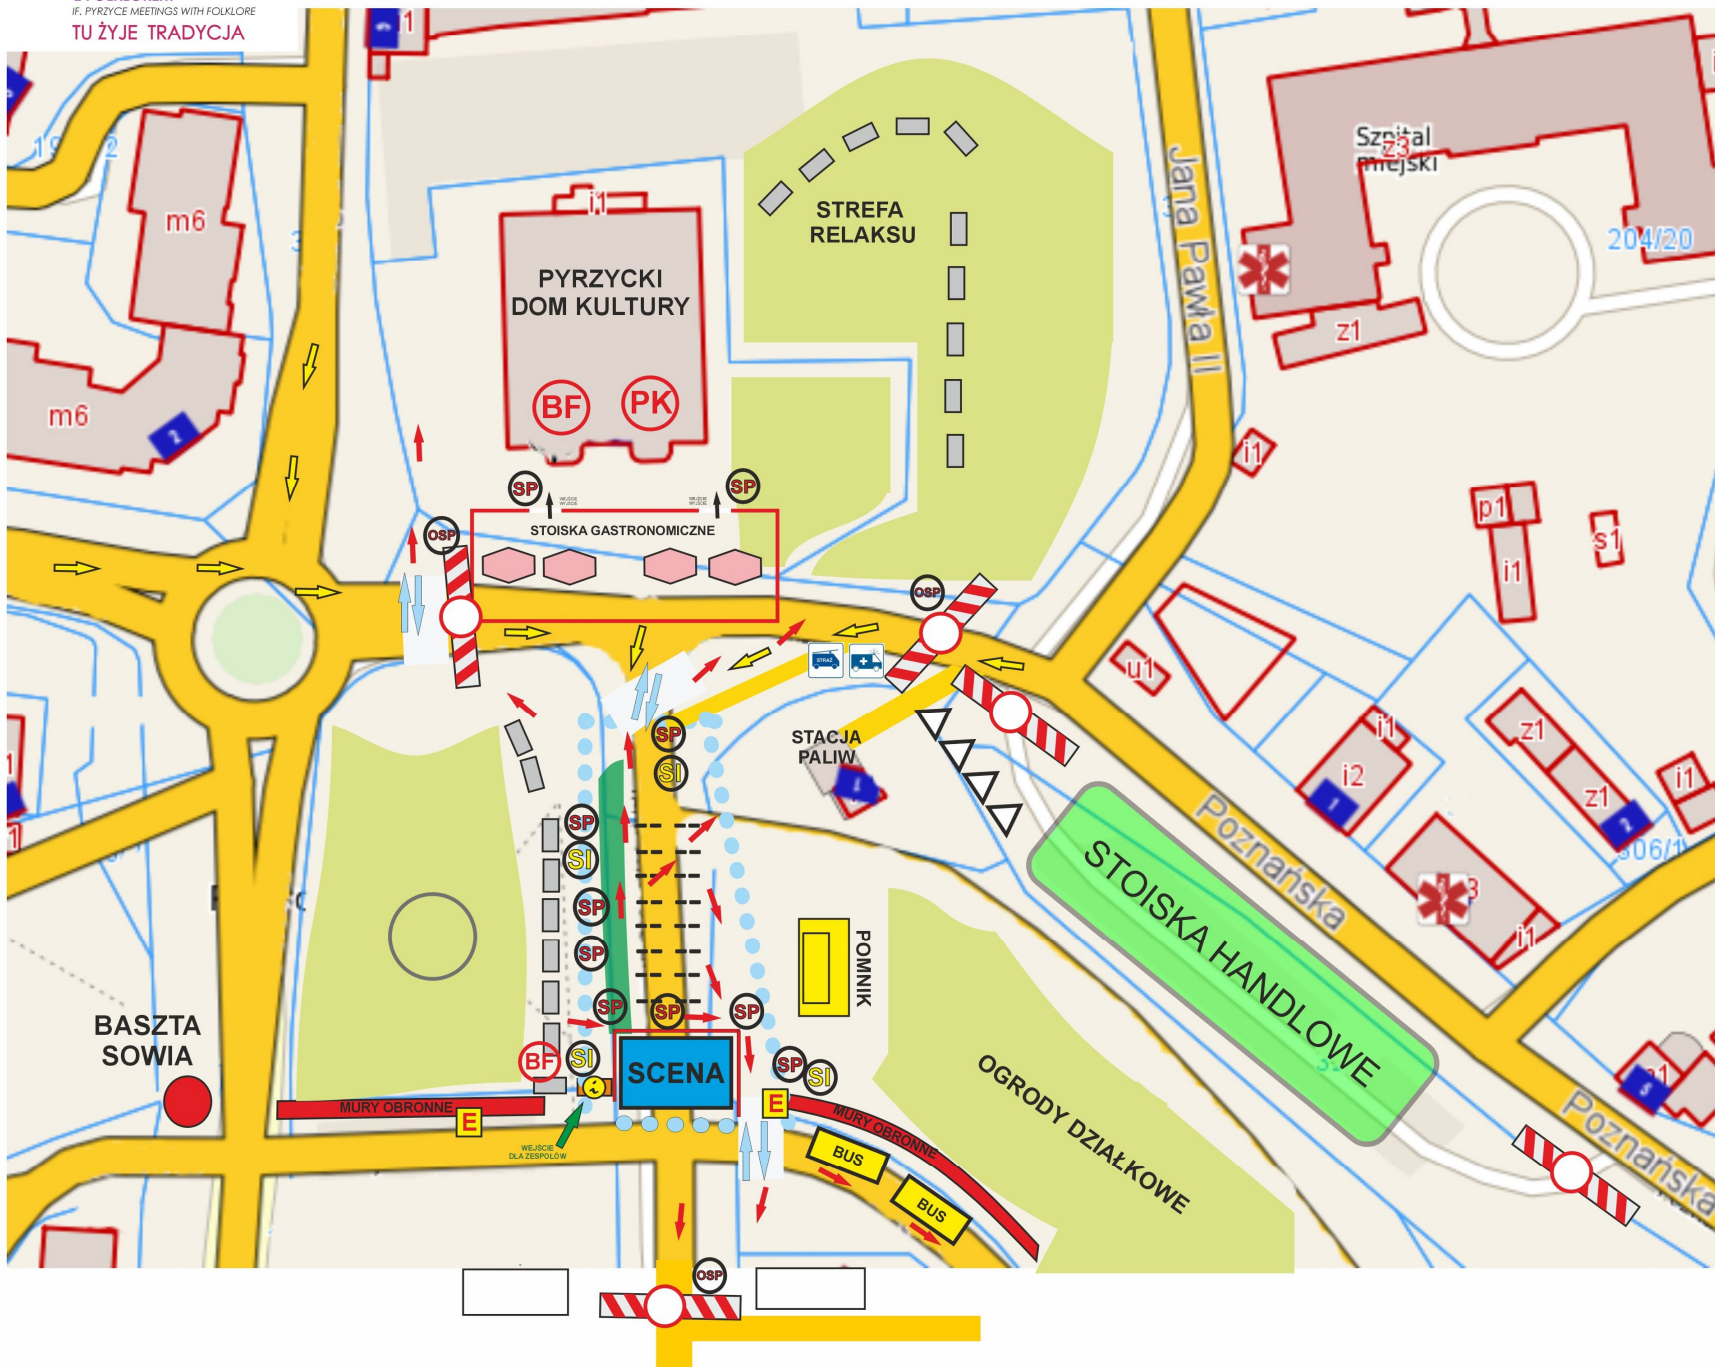

PLAN SYTUACYJNY 42. PYRZYCKICH SPOTKAŃ Z FOLKLOREM

-  Ochotnicza Straż Pożarna
-  służba informacyjna
-  służba porządkowa
-  drogi dojazdu dla służb ratunkowych i policji
-  drogi ewakuacyjne oraz rozejścia się uczestników imprezy
-  wejścia i wyjścia na teren imprezy
-  przyłącze energetyczne
-  pogotowie ratunkowe
-  ochotnicza straż pożarna
-  biuro festiwalowe
-  punkt kierowania pok. 19
-  miejsce na busy
-  toalety
-  stoiska gastronomiczne
-  stoiska tematyczne
-  stoiska handlowe
-  teren festiwalu
-  teren gastronomiczny