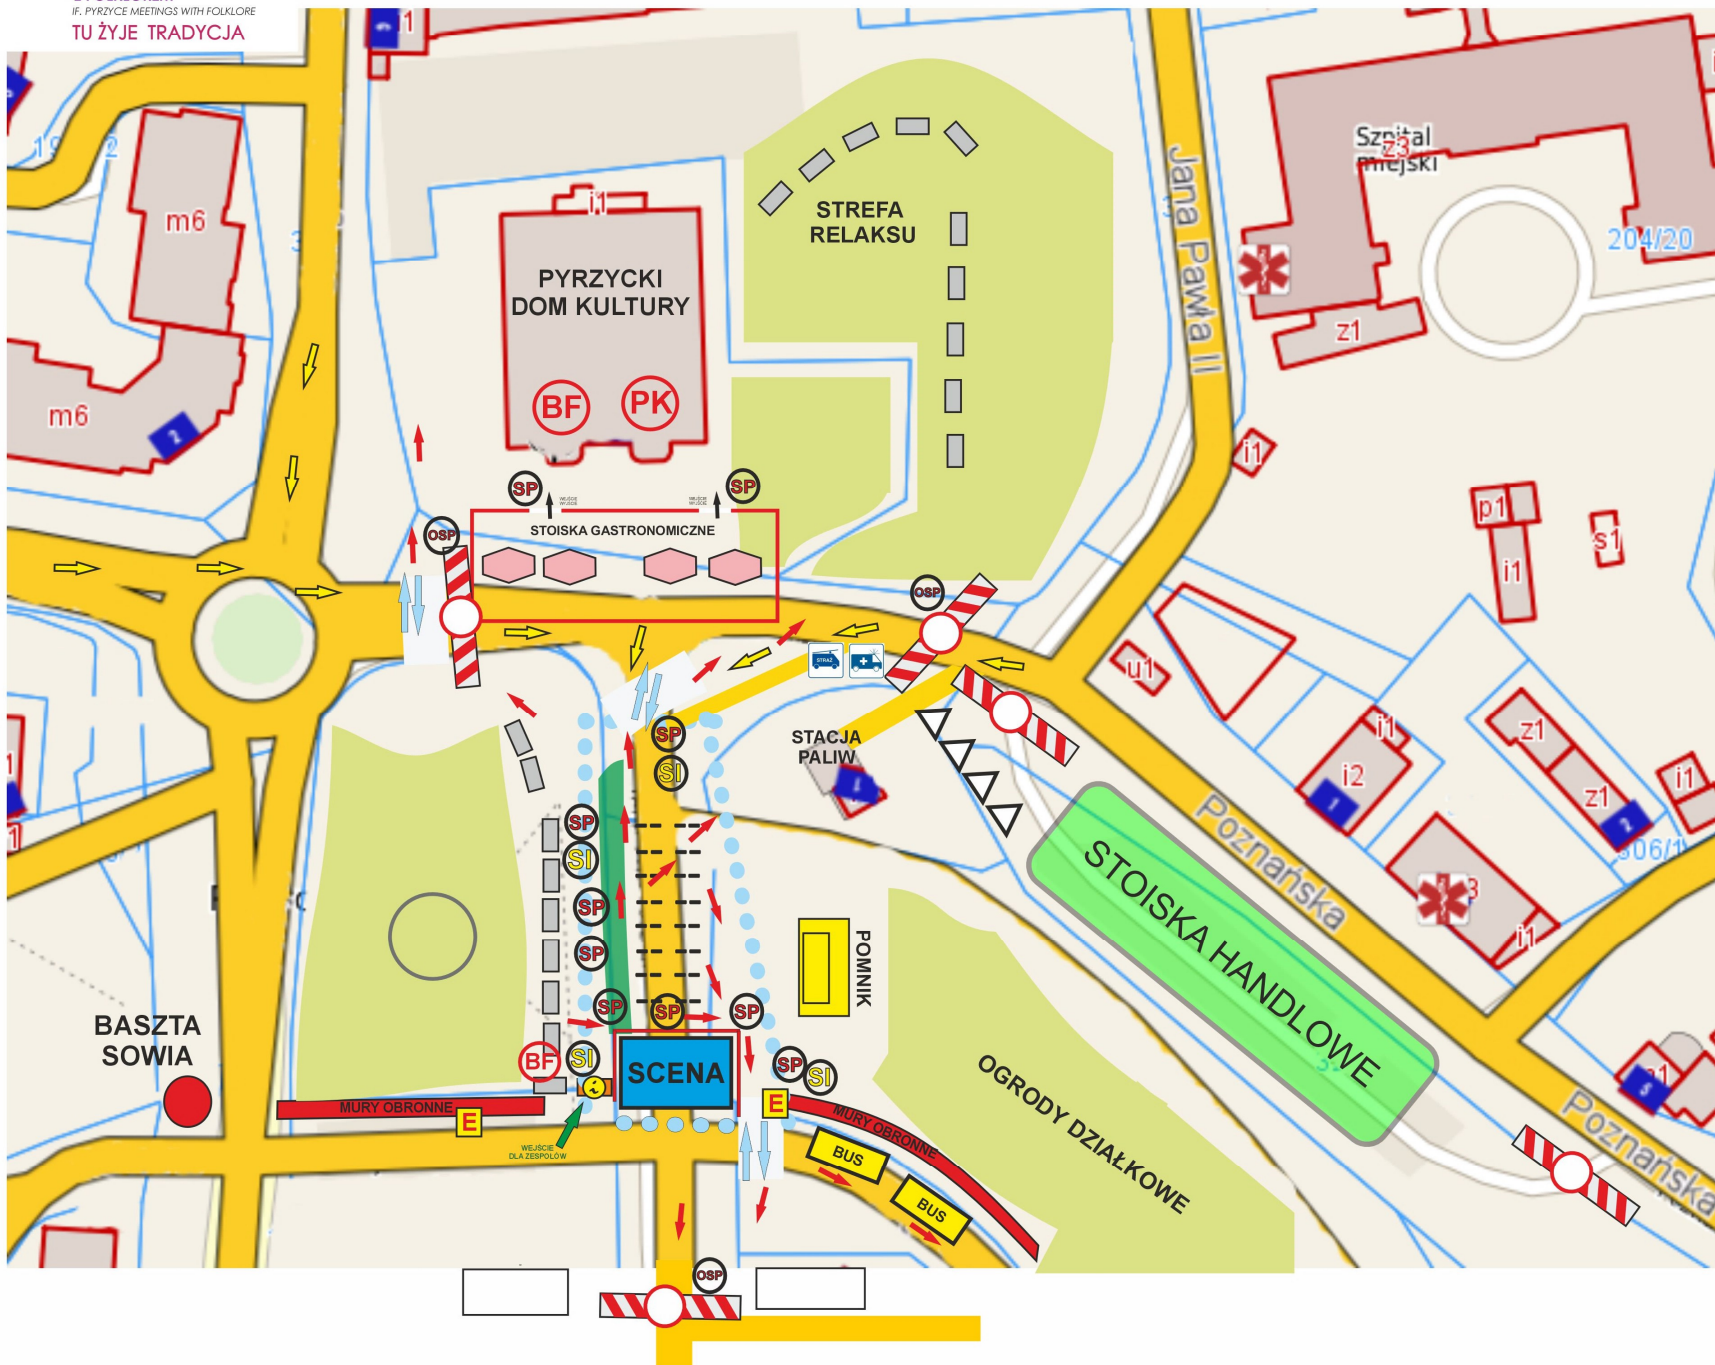

# PLAN SYTUACYJNY 42. PYRZYCKICH SPOTKAŃ Z FOLKLOREM

-  Ochotnicza Straż Pożarna
-  służba informacyjna
-  służba porządkowa
-  drogi dojazdu dla służb ratunkowych i policji
-  drogi ewakuacyjne oraz rozejścia się uczestników imprezy
-  wejścia i wyjścia na teren imprezy
-  przyłącze energetyczne
-  pogotowie ratunkowe
-  ochotnicza straż pożarna
-  biuro festiwalowe
-  punkt kierowania pok. 19
-  miejsce na busy
-  toalety
-  stoiska gastronomiczne
-  stoiska tematyczne
-  stoiska handlowe
-  teren festiwalu
-  teren gastronomiczny